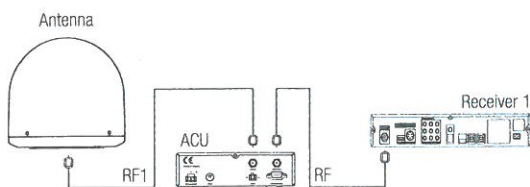

Compact Size

小型軽量のアンテナサイズ ディッシュ33cm径、ドームサイズ37cm径軽さ4.5kg

Fastest Search Algorithm

適格に衛星角度を計算しクリアな画像を受信

Superior Dynamic Tracking

優れた動作性

Satellite Signal Identification

日本のBS・CS110°衛星放送に使用されている衛星信号を素早く認識

New type Antenna Control Unit

新たにデザインされたアンテナコントロールユニットは

- 衛星の情報を簡単に変更および更新を可能に
- アンテナの状態をチェックする、自動診断
- PCインターフェイスを使用してソフトのアップデート可能に

Built-in NMEA 0183 GPS Interface

GPSからのポジション信号入力を可能にし素早い衛星捕捉 (GPS信号入力がない場合マニュアル入力に対応)

Technical Specifications

Part #	Specifications
B2-201J	Intellian i2 Satellite TV Antenna System
Physical	
Radome Height	15.0 in (38cm)
Radome Diameter	14.6 in (37cm)
Antenna Dish Diameter	13.0 in (33cm)
Weight	9.5 lbs (4.5 kg)
Environmental	
Operating Temp. Range	5°F ~ 130°F (-15°C ~ 55°C)
Storage Temp. Range	-13°F ~ 158°F (-25°C ~ 70°C)
Water Ingress	IPX6
Approvals	CE / FCC
Warranty	1-Year Parts
Performance	
Reception Frequency	Ku-band (10.7 ~ 12.75GHz)
Polarization	RHCP/ LHCP
Minimum EIRP	51 dBW
Azimuth Range	680°
Elevation Range	+10° to +80°
Ship's Motion	Roll +/-25°, Pitch +/-15°
Roll & Pitch Response Rate	60° / Second
Turn Rate	60° / Second
RF Output	Single Output
Antenna Control Unit	
Dimensions (WxDxH)	7.0 in x 8.5 in x 2.1 in (17.8cm x 21.7cm x 5.4cm)
Weight	2.6 lbs (1.2kg)
Display	2 Line 20 Character VFD Module
Control Key	5 Integrated Push Buttons
Power Input	DC 10.8 ~ 15.6V (Typ. 30W, Max. 50W)
GPS Interface	Built-in (NMEA0183 GPS)

System Diagram